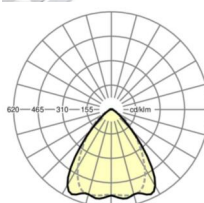

параметры

номер заказа	19532006090
код EAN	4020863433353
номер таможенного тарифа	94051190
Знак прохождения контроля	IP 64, класс защиты I, ENEC10 VDE, F, D, HACCP DIN10500/Food/IFS-пригодность для применения/BRC, Indoor, CE
Степень ударопрочности IK	IK03 (-20°C bis 30°C)
Температура окружения	ta -20°C в 30°C
Особые свойства	Готовность к IoT «Ready for IoT»
Гарантийный срок	5 лет
Государственные программы поддержки	BEG - государственные субсидии для энергосберегающих зданий (действительна только для Германии)

электротехника

Балласт	Электронный драйвер DALI2 (1 штука)
Мощность системы	34W
сетевое напряжение	230V/50Hz
автоматический предохранитель (пусковой ток)	13 штук/B10, 24 штук/B16, 25 штук/C10, 40 штук/C16
класс энергосбережения/Источник света	C

Оптика

Оснастка	LED, цветопередача/оттенок света CRI ≥ 80 / 3000K
Допуск для координаты цветности (MacAdam)	3SDCM
Номинальный световой поток	5840lm
Срок службы LED	50000h L80/B10 (Tq 30°C), 70000h L80/B50 (Tq 30°C)
светоотдача светильников	170lm/W
Угол излучения	80° (C0) / 75° (C90)
UGR поп./вдоль	19.3 / 20.0

DEEP-LINK

<https://www.regiolux.de/ru/article/19532006090>

Ссылка	LED 6000lm 830
ηLB	100 %
Φ ↓/↑	98 % / 2 %
UGR поп./вдоль	19.3 / 20.0